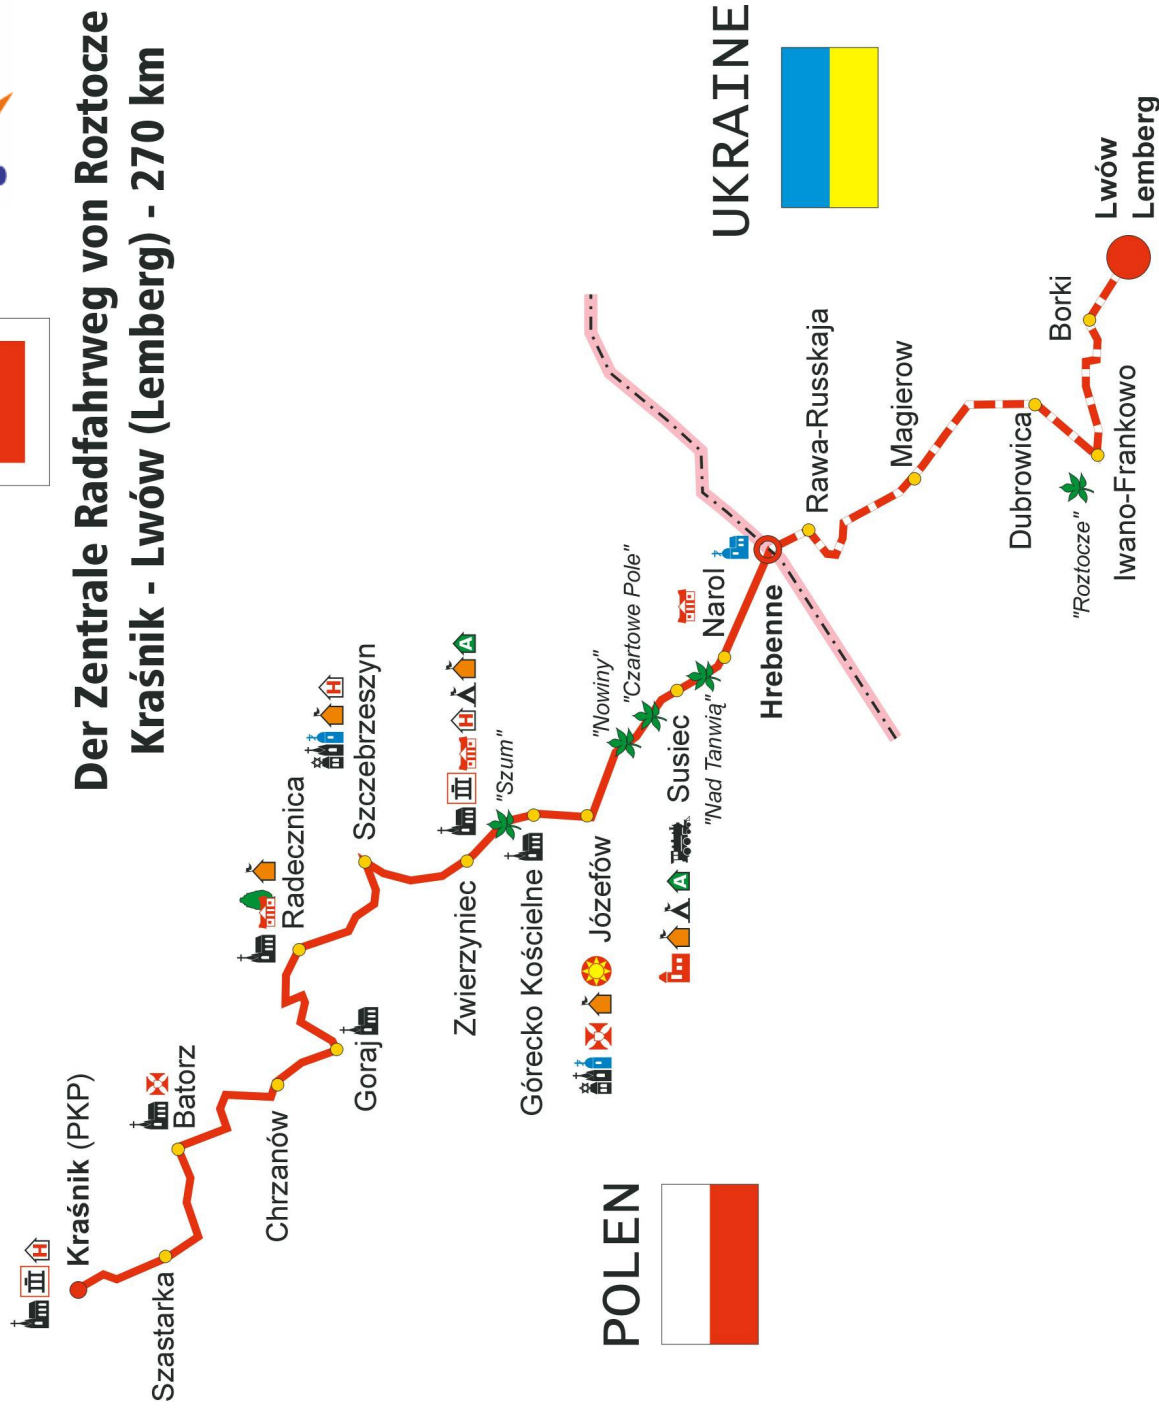

Zusammenarbeit zur Förderung des grenzenüberschreitenden Zentralen Radweges des Landes Roztocze auf der Strecke Krasnik – Lemberg

Tomasz Grodek - Büro für Zusammenarbeit mit dem
Ausland, Wojewodschaftsförderung und Tourismus

Der Zentrale Radfahrweg von Roztocze Kraśnik - Lwów (Lemberg) - 270 km

Erste Etappe

- Oktober-November 2006
- 2 Tage dauernde Wissenschaftskonferenz zum Thema: Entwicklung des Aktivtourismus im Gebiet Roztocze - im Grenzgebiet der Regionen

Zweite Etappe

- Dezember 2006 – Januar 2007
- Herausgabe touristischer Landkarten und Landkarten-Schautafel des „Zentralen Radweges des Landes Roztocze auf der Strecke Krasnik-Lemberg“

Dritte Etappe

- Januar 2007
- Schaffung einer Internetseite des Radweges und Vorbereitung einer multimedialen Präsentation in 3 Sprachversionen: (polnische, englische und ukrainische)

Vierte Etappe

- Februar-Juni 2007
- Internationale Ausstellung zum Thema „Touristische Vorzüge des Radweges Roztocze auf der Strecke Krasnik-Lemberg“

Fünfte Etappe

- Mai 2007
- Integrationsveranstaltung zur Reklame (Förderung) des Regionalprodukts „Zentraler Radweg Roztocze auf der Strecke Krasnik-Lemberg“